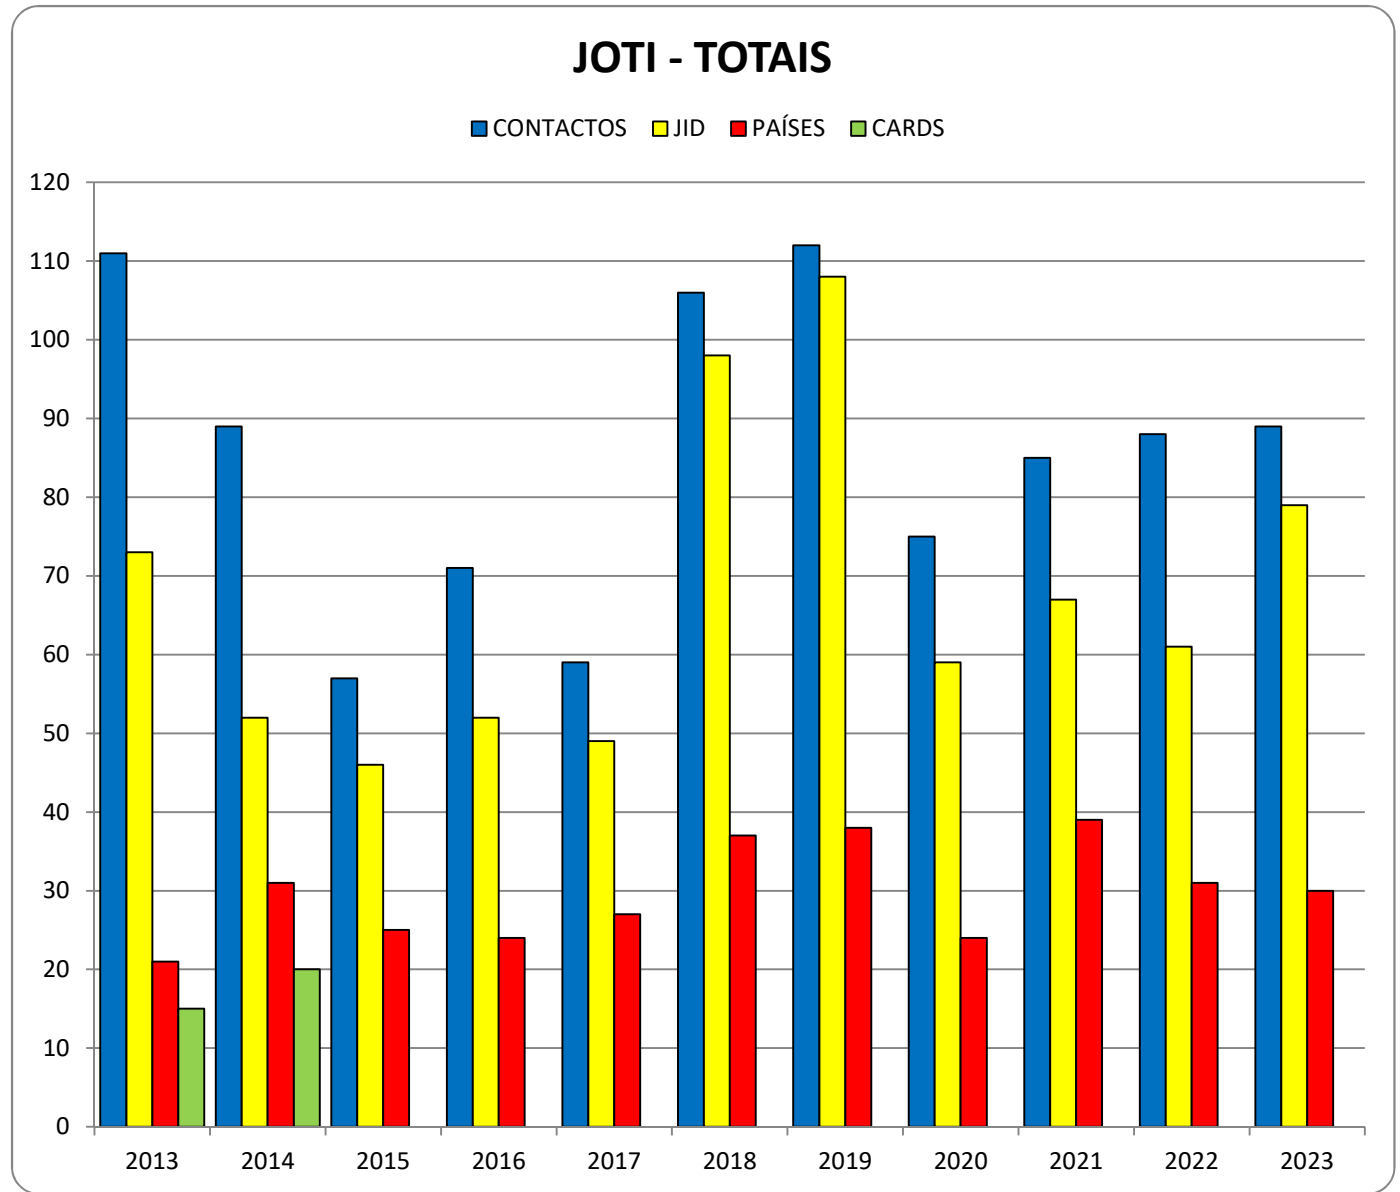

ANO	CONTACTOS	CARDS	PAISES	JID
1998	123		21	
1999	109		18	
2000	95		17	
2001	66		20	
2002	77	1	19	
2003	102		25	
2004	167		29	
2005	167		11	
2006	116	1	19	
2007	68	7	14	
2008	120	0	21	
2009	101	4	29	
2010	110	0	17	72
2011	91	16	26	62
2012	95	23	22	74
2013	111	15	21	73
2014	89	20	31	52
2015	57		25	46
2016	71		24	52
2017	59		27	49
2018	106		37	98
2019	112		38	108
2020	75		24	59
2021	85		39	67
2022	88		31	61
2023	89		30	79
<b>TOTAL</b>	<b>2287</b>	<b>87</b>	<b>96</b>	<b>952</b>